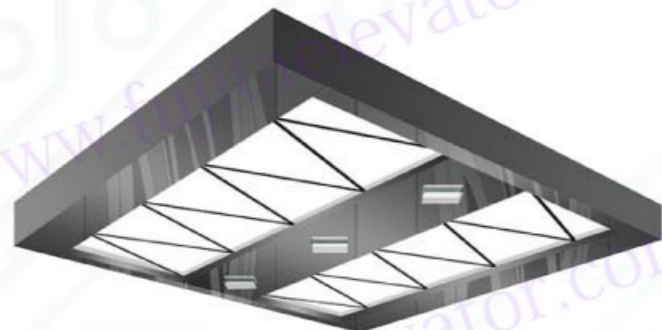

FJT-516

影像平顶加中部中空菱形透明灯柱的柔光照明设计。
Mirror st. st. frame with acrylic top panel, down light.