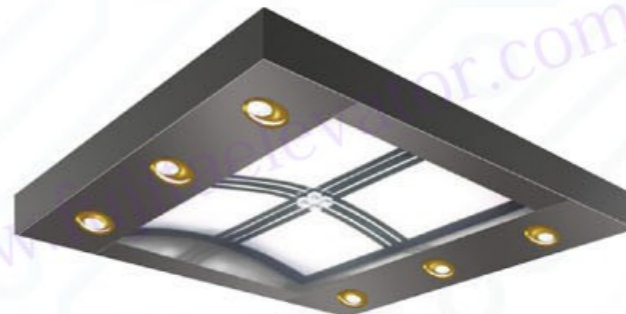

FJT-509
在镜面不锈钢板上辅以金色筒灯与轿壁辉映，中间部分是拱形白色有机透光板的柔光照明设计。
Mirror st. st. frame with acrylic top panel, down light.