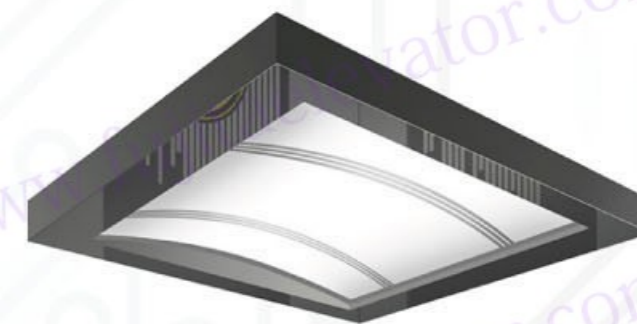

FJT-501
白色拱形透光板和不锈钢镜面框架辅以条形灯饰。
Mirror st./st. frame with acrylic top panel, down light.

FJT-504
不锈钢钛金镜面镂空板和白色透光板，配镜面不锈钢框架。
Golden mirror st./st. frame with acrylic top panel, down light.

FJT-502
在钛金不锈钢镜面底板上辅以长方形中空透明灯柱，中间部分是白色有机板的柔光照明设计。
Golden mirror st./st. frame with acrylic top panel, down light.

FJT-505
不锈钢镜面镂空板和白色有机板，配镜面不锈钢框架。
Mirror st. st. frame with acrylic top panel.

FJT-503
不锈钢镜面镂空板和白色有机板，配镜面不锈钢框架。
Mirror st. st. frame with acrylic top panel.

FJT-506
不锈钢镜面镂空板和白色有机板，配铝合金框架。
Mirror st. st. frame with acrylic top panel.

FJT-507
不锈钢镜面镂空板和白色有机板，配铝合金框架。
Mirror st. st. frame with acrylic top panel.

FJT-510
中部是影像拱顶，两侧为不锈钢底板上辅以筒灯的柔光照明设计。（图像可客户提供）
Mirror st. st. frame with acrylic top panel, down light.

FJT-508
在镜面不锈钢板上辅以长方形中空透明灯柱，中间部分是拱形白色有机透光板的柔光照明设计。
Mirror st. st. frame with acrylic top panel, down light.