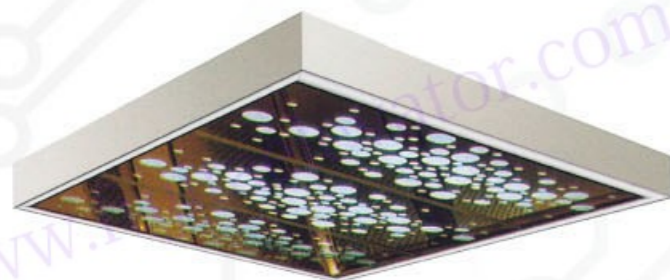

FJT-502
在钛金不锈钢镜面底板上辅以长方形中空透明灯柱，中间部分是白色有机板的柔光照明设计。
Golden mirror st./st. frame with acrylic top panel, down light.

FJT-503
不锈钢镜面镂空板和白色有机板，配镜面不锈钢框架。
Mirror st. st. frame with acrylic top panel.