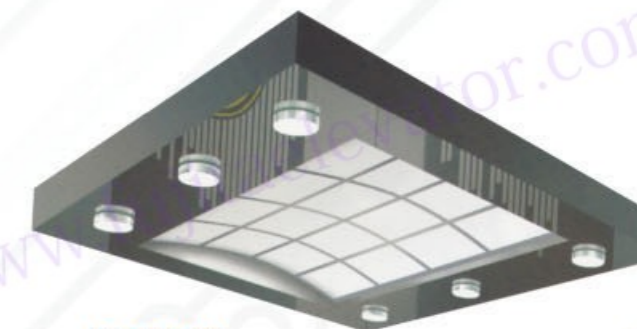

FJT-512
圆柱形中空透明灯柱，加拱形白色透光板的柔光照明设计。
Mirror st. st. frame with acrylic top panel, down light.