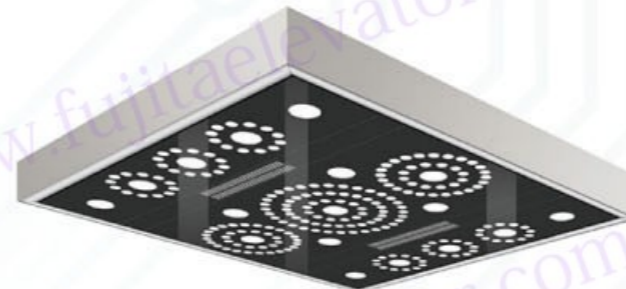

FJT-501
白色拱形透光板和不锈钢镜面框架辅以条形灯饰。
Mirror st./st. frame with acrylic top panel, down light.

FJT-504
不锈钢钛金镜面镂空板和白色透光板，配镜面不锈钢框架。
Golden mirror st./st. frame with acrylic top panel, down light.

FJT-502
在钛金不锈钢镜面底板上辅以长方形中空透明灯柱，中间部分是白色有机板的柔光照明设计。
Golden mirror st./st. frame with acrylic top panel, down light.

FJT-507
不锈钢镜面镂空板和白色有机板，配铝合金框架。
Mirror st. st. frame with acrylic top panel.

FJT-510
中部是影像拱顶，两侧为不锈钢底板上辅以筒灯的柔光照明设计。（图像可客户提供）
Mirror st. st. frame with acrylic top panel, down light.

FJT-508
在镜面不锈钢板上辅以长方形中空透明灯柱，中间部分是拱形白色有机透光板的柔光照明设计。
Mirror st. st. frame with acrylic top panel, down light.