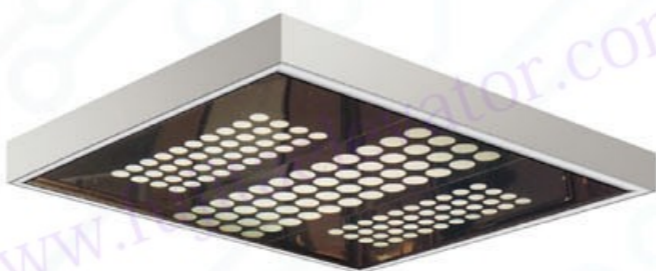

FJT-501
白色拱形透光板和不锈钢镜面框架辅以条形灯饰。
Mirror st./st. frame with acrylic top panel, down light.

FJT-504
不锈钢钛金镜面镂空板和白色透光板，配镜面不锈钢框架。
Golden mirror st./st. frame with acrylic top panel, down light.

FJT-502
在钛金不锈钢镜面底板上辅以长方形中空透明灯柱，中间部分是白色有机板的柔光照明设计。
Golden mirror st./st. frame with acrylic top panel, down light.

FJT-505
不锈钢镜面镂空板和白色有机板，配镜面不锈钢框架。
Mirror st. st. frame with acrylic top panel.

FJT-503
不锈钢镜面镂空板和白色有机板，配镜面不锈钢框架。
Mirror st. st. frame with acrylic top panel.

FJT-506
不锈钢镜面镂空板和白色有机板，配铝合金框架。
Mirror st. st. frame with acrylic top panel.

FJT-507
不锈钢镜面镂空板和白色有机板，配铝合金框架。
Mirror st. st. frame with acrylic top panel.

FJT-510
中部是影像拱顶，两侧为不锈钢底板上辅以筒灯的柔光照明设计。（图像可客户提供）
Mirror st. st. frame with acrylic top panel, down light.

FJT-508
在镜面不锈钢板上辅以长方形中空透明灯柱，中间部分是拱形白色有机透光板的柔光照明设计。
Mirror st. st. frame with acrylic top panel, down light.