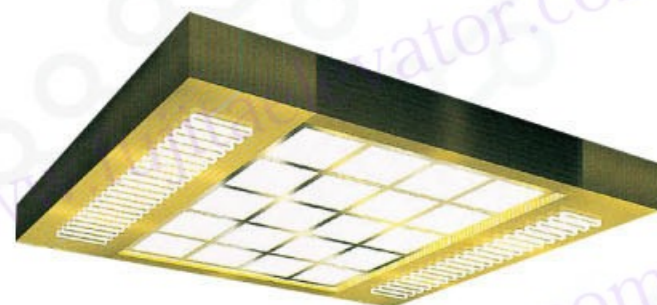

FJT-501
白色拱形透光板和不锈钢镜面框架辅以条形灯饰。
Mirror st./st. frame with acrylic top panel, down light.

FJT-504
不锈钢钛金镜面镂空板和白色透光板，配镜面不锈钢框架。
Golden mirror st./st. frame with acrylic top panel, down light.

FJT-502
在钛金不锈钢镜面底板上辅以长方形中空透明灯柱，中间部分是白色有机板的柔光照明设计。
Golden mirror st./st. frame with acrylic top panel, down light.

FJT-505
不锈钢镜面镂空板和白色有机板，配镜面不锈钢框架。
Mirror st. st. frame with acrylic top panel.

FJT-503
不锈钢镜面镂空板和白色有机板，配镜面不锈钢框架。
Mirror st. st. frame with acrylic top panel.

FJT-506
不锈钢镜面镂空板和白色有机板，配铝合金框架。
Mirror st. st. frame with acrylic top panel.

FJT-507
不锈钢镜面镂空板和白色有机板，配铝合金框架。
Mirror st. st. frame with acrylic top panel.

FJT-510
中部是影像拱顶，两侧为不锈钢底板上辅以筒灯的柔光照明设计。（图像可客户提供）
Mirror st. st. frame with acrylic top panel, down light.

FJT-508
在镜面不锈钢板上辅以长方形中空透明灯柱，中间部分是拱形白色有机透光板的柔光照明设计。
Mirror st. st. frame with acrylic top panel, down light.