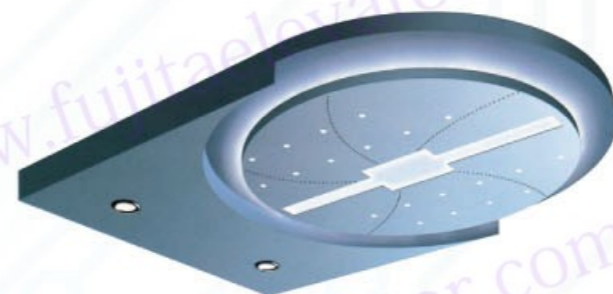

FJT-517

双拱形白色有机透光板，加中部筒灯的柔光照明设计。
Mirror st. st. frame with acrylic top panel, down light.

FJT-515

中部是影像拱顶，两侧为不锈钢底板上辅以筒灯的柔光照明设计。
Mirror st. st. frame with acrylic top panel, down light.

FJT-518

宽幅影像拱顶的柔光照明设计。
Mirror st. st. frame with acrylic top panel.