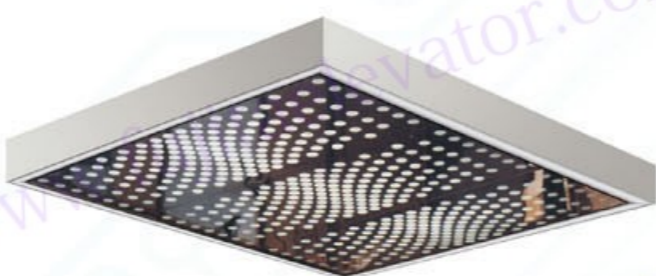

FJT-501
白色拱形透光板和不锈钢镜面框架辅以条形灯饰。
Mirror st./st. frame with acrylic top panel, down light.

FJT-504
不锈钢钛金镜面镂空板和白色透光板，配镜面不锈钢框架。
Golden mirror st./st. frame with acrylic top panel, down light.

FJT-502
在钛金不锈钢镜面底板上辅以长方形中空透明灯柱，中间部分是白色有机板的柔光照明设计。
Golden mirror st./st. frame with acrylic top panel, down light.

FJT-507
不锈钢镜面镂空板和白色有机板，配铝合金框架。
Mirror st. st. frame with acrylic top panel.

FJT-510
中部是影像拱顶，两侧为不锈钢底板上辅以筒灯的柔光照明设计。（图像可客户提供）
Mirror st. st. frame with acrylic top panel, down light.

FJT-508
在镜面不锈钢板上辅以长方形中空透明灯柱，中间部分是拱形白色有机透光板的柔光照明设计。
Mirror st. st. frame with acrylic top panel, down light.