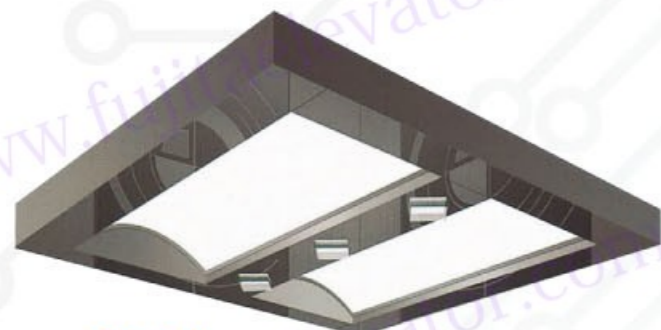

FJT-513

双拱形白色有机遮光板，加中部菱形透明灯柱的柔光照明设计。
Mirror st. st. frame with acrylic top panel, down light.