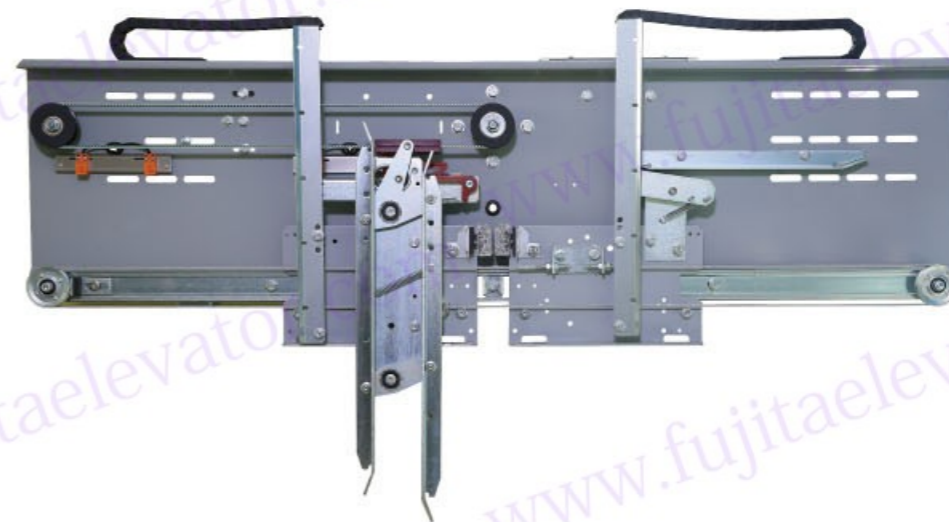

FJT · MP · 211 中分永磁同步门机

Center Opening Two Panel Operator (Car Frame Installation)

JJ	600	700	800	900	1000	1100	1200
A1	1260	1460	1660	1860	2000	2200	2400
B1	175	225	275	325	375	425	475
C1	325	375	425	475	525	575	625
D1	1000	1000	1000	1000	1000	1200	1200

FJT · MVT · 211 中分三相变频同步门机

Center Opening Two Panel Operator (Car Frame Installation)

JJ	700	800	900	1000	1100	1200	1300	1400
A1	1460	1660	1880	2060	2260	2460	2660	2860
B1	225	275	325	375	425	475	525	575
C1	375	425	475	525	575	625	675	725
D1	1050	1050	1050	1050	1050	1200	1300	1460

FJT · MVT · 411 中分双折三相变频同步门机 Center Opening Two Panel Operator (Car Frame Installation)

净开门 JJ	1200	1300	1400	1500	1600	1700	1800	1900	2000	2100	2200	2300	2400	2500	2600	2700	2800	2900	3000	3100	3200
A1	1900	2050	2200	2350	2500	2650	2800	2950	3100	3250	3400	3550	3700	3850	4000	4150	4300	4450	4600	4750	4900
B1	175	200	225	250	275	300	325	350	375	400	425	450	475	500	525	550	575	600	625	650	675
C1	325	350	375	400	425	450	475	500	525	550	575	600	625	650	675	700	725	750	775	800	825
D1	1320	1420	1520	1620	1720	1820	1920	2020	2120	2220	2320	2420	2520	2620	2720	2820	2920	3020	3120	3220	3320
D2	1100																				

FJT · LM · 211 中分层门装置 Center Opening Two Panel Operator (Car Frame Installation)

净开门 JJ	600	650	700	750	800	850	900	950	1000	1050	1100	1150	1200	1250	1300	1350	1400
A1	1240	1340	1440	1540	1640	1740	1840	1940	2040	2140	2240	2340	2440	2540	2640	2740	2840
B1	175	200	225	250	275	300	325	350	375	400	425	450	475	500	525	550	575
C1	325	350	375	400	425	450	475	500	525	550	575	600	625	650	675	700	725