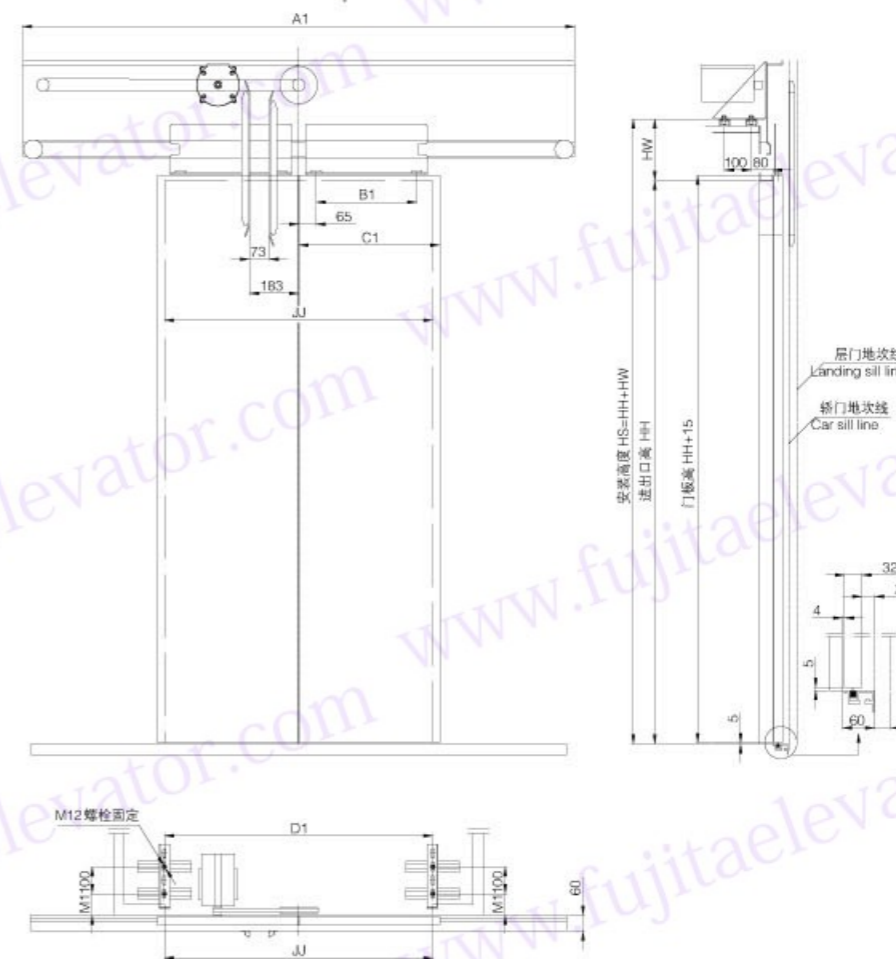

FJT · MP · 211 中分永磁同步门机

Center Opening Two Panel Operator (Car Frame Installation)

JJ	600	700	800	900	1000	1100	1200
A1	1260	1460	1660	1860	2000	2200	2400
B1	175	225	275	325	375	425	475
C1	325	375	425	475	525	575	625
D1	1000	1000	1000	1000	1000	1200	1200

FJT · MVT · 211 中分三相变频同步门机

Center Opening Two Panel Operator (Car Frame Installation)

JJ	700	800	900	1000	1100	1200	1300	1400
A1	1460	1660	1880	2060	2260	2460	2660	2860
B1	225	275	325	375	425	475	525	575
C1	375	425	475	525	575	625	675	725
D1	1050	1050	1050	1050	1050	1200	1300	1460

FJT · MVT · 411 中分双折三相变频同步门机 Center Opening Two Panel Operator (Car Frame Installation)

净开门 JJ	1200	1300	1400	1500	1600	1700	1800	1900	2000	2100	2200	2300	2400	2500	2600	2700	2800	2900	3000	3100	3200
A1	1900	2050	2200	2350	2500	2650	2800	2950	3100	3250	3400	3550	3700	3850	4000	4150	4300	4450	4600	4750	4900
B1	175	200	225	250	275	300	325	350	375	400	425	450	475	500	525	550	575	600	625	650	675
C1	325	350	375	400	425	450	475	500	525	550	575	600	625	650	675	700	725	750	775	800	825
D1	1320	1420	1520	1620	1720	1820	1920	2020	2120	2220	2320	2420	2520	2620	2720	2820	2920	3020	3120	3220	3320
D2	1100																				

FJT · LM · 211 中分层门装置 Center Opening Two Panel Operator (Car Frame Installation)

净开门 JJ	600	650	700	750	800	850	900	950	1000	1050	1100	1150	1200	1250	1300	1350	1400
A1	1240	1340	1440	1540	1640	1740	1840	1940	2040	2140	2240	2340	2440	2540	2640	2740	2840
B1	175	200	225	250	275	300	325	350	375	400	425	450	475	500	525	550	575
C1	325	350	375	400	425	450	475	500	525	550	575	600	625	650	675	700	725