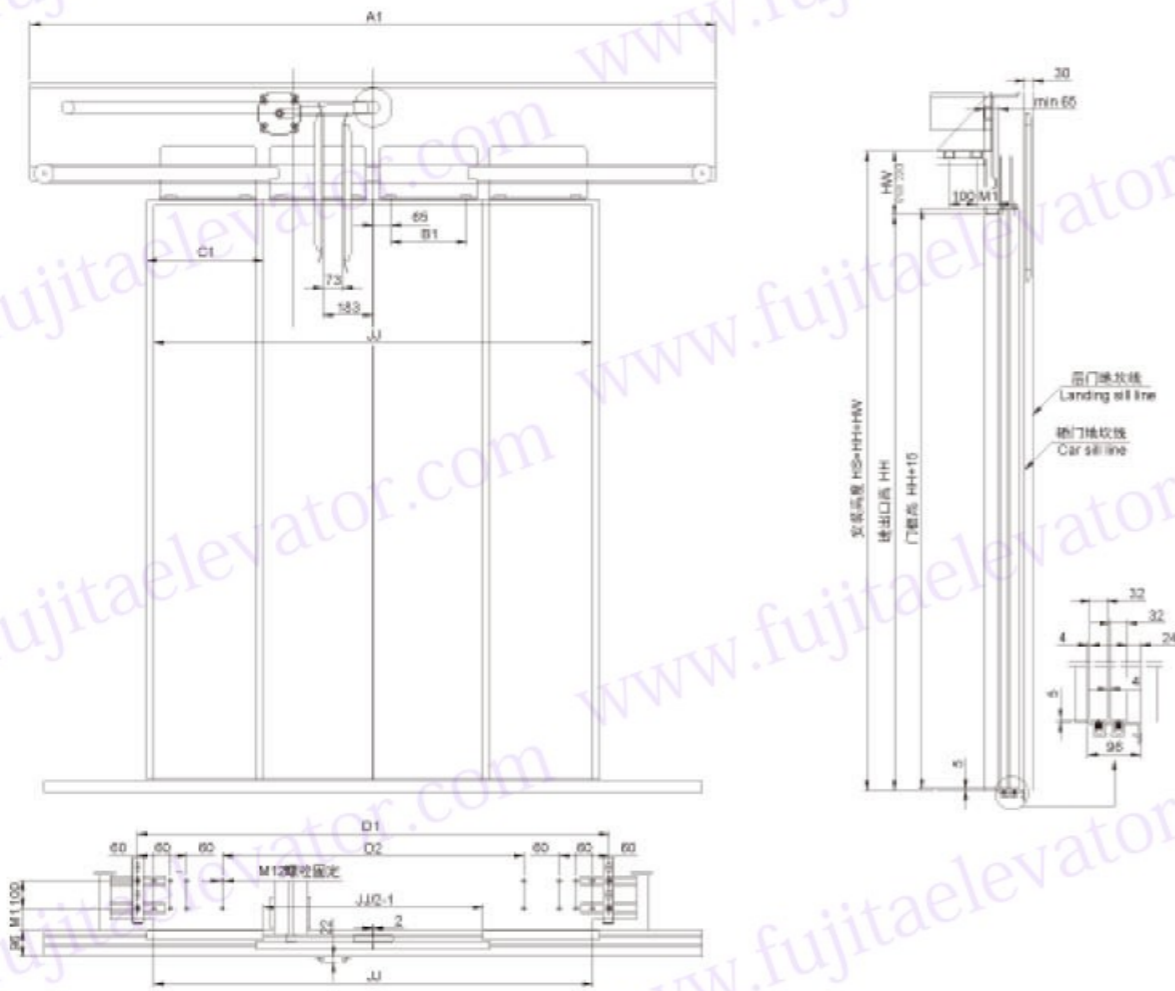

FJT · MP · 211 中分永磁同步门机

Center Opening Two Panel Operator (Car Frame Installation)

JJ	600	700	800	900	1000	1100	1200
A1	1260	1460	1660	1860	2000	2200	2400
B1	175	225	275	325	375	425	475
C1	325	375	425	475	525	575	625
D1	1000	1000	1000	1000	1000	1200	1200

FJT · MVT · 211 中分三相变频同步门机

Center Opening Two Panel Operator (Car Frame Installation)

JJ	700	800	900	1000	1100	1200	1300	1400
A1	1460	1660	1880	2060	2260	2460	2660	2860
B1	225	275	325	375	425	475	525	575
C1	375	425	475	525	575	625	675	725
D1	1050	1050	1050	1050	1050	1200	1300	1460

FJT · MVT · 411 中分双折三相变频同步门机 Center Opening Two Panel Operator (Car Frame Installation)

净开门 JJ	1200	1300	1400	1500	1600	1700	1800	1900	2000	2100	2200	2300	2400	2500	2600	2700	2800	2900	3000	3100	3200
A1	1900	2050	2200	2350	2500	2650	2800	2950	3100	3250	3400	3550	3700	3850	4000	4150	4300	4450	4600	4750	4900
B1	175	200	225	250	275	300	325	350	375	400	425	450	475	500	525	550	575	600	625	650	675
C1	325	350	375	400	425	450	475	500	525	550	575	600	625	650	675	700	725	750	775	800	825
D1	1320	1420	1520	1620	1720	1820	1920	2020	2120	2220	2320	2420	2520	2620	2720	2820	2920	3020	3120	3220	3320
D2	1100																				

FJT · LM · 211 中分层门装置 Center Opening Two Panel Operator (Car Frame Installation)

净开门 JJ	600	650	700	750	800	850	900	950	1000	1050	1100	1150	1200	1250	1300	1350	1400
A1	1240	1340	1440	1540	1640	1740	1840	1940	2040	2140	2240	2340	2440	2540	2640	2740	2840
B1	175	200	225	250	275	300	325	350	375	400	425	450	475	500	525	550	575
C1	325	350	375	400	425	450	475	500	525	550	575	600	625	650	675	700	725