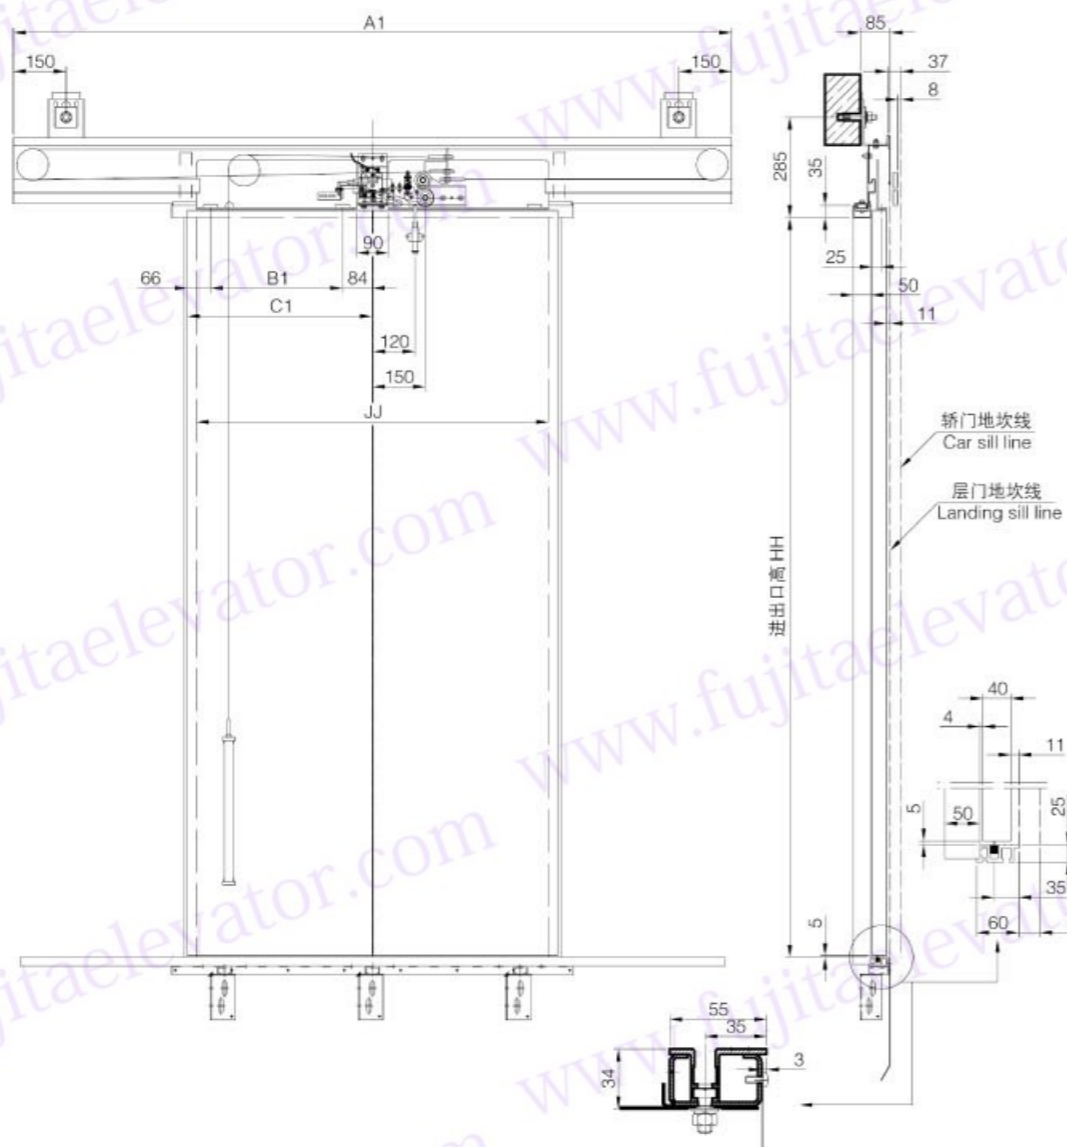

FJT · LS · 211中分层门装置(标准)

Center Opening Two Panel Operator (Car Frame Installation)

净开门JJ	600	650	700	750	800	850	900	950	1000	1050	1100	1150	1200	1250	1300	1350	1400
A1	1240	1340	1440	1540	1640	1740	1840	1940	2040	2140	2240	2340	2440	2540	2640	2740	2840
B1	175	200	225	250	275	300	325	350	375	400	425	450	475	500	525	550	575
C1	325	350	375	400	425	450	475	500	525	550	575	600	625	650	675	700	725