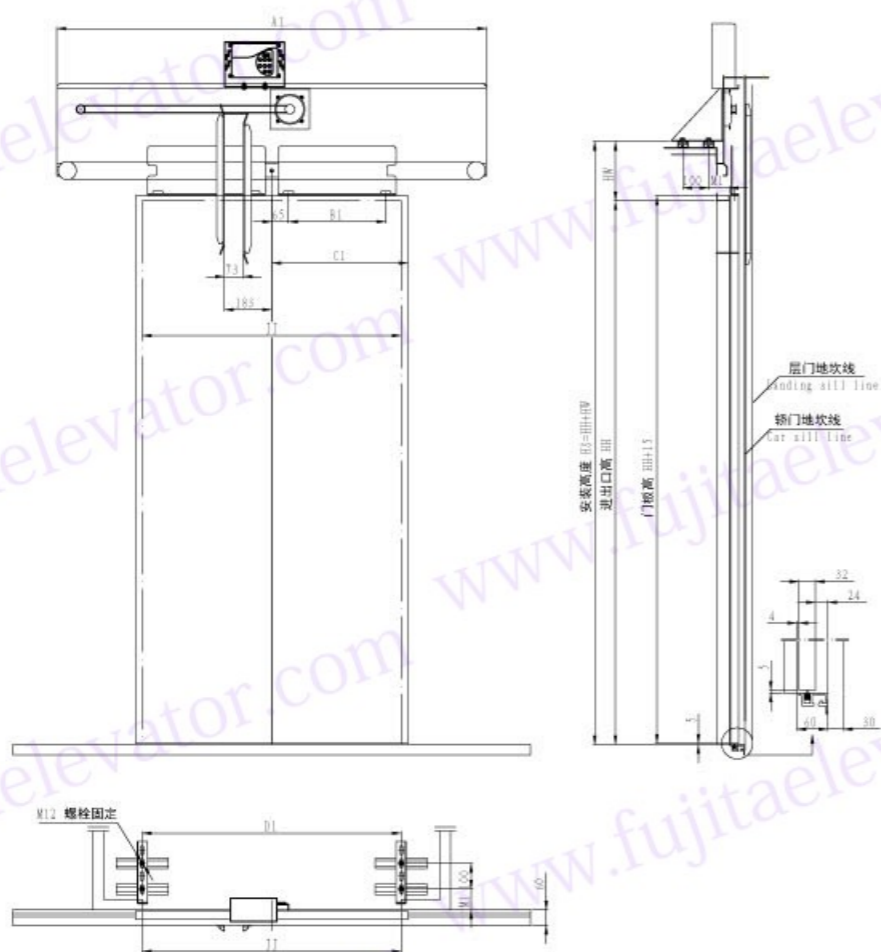

FJT · MP · 211 中分永磁同步门机

Center Opening Two Panel Operator (Car Frame Installation)

JJ	600	700	800	900	1000	1100	1200
A1	1260	1460	1660	1860	2000	2200	2400
B1	175	225	275	325	375	425	475
C1	325	375	425	475	525	575	625
D1	1000	1000	1000	1000	1000	1200	1200

FJT · MVT · 211 中分三相变频同步门机

Center Opening Two Panel Operator (Car Frame Installation)

JJ	700	800	900	1000	1100	1200	1300	1400
A1	1460	1660	1880	2060	2260	2460	2660	2860
B1	225	275	325	375	425	475	525	575
C1	375	425	475	525	575	625	675	725
D1	1050	1050	1050	1050	1050	1200	1300	1460

FJT · MVT · 411 中分双折三相变频同步门机 Center Opening Two Panel Operator (Car Frame Installation)

净开门 JJ	1200	1300	1400	1500	1600	1700	1800	1900	2000	2100	2200	2300	2400	2500	2600	2700	2800	2900	3000	3100	3200
A1	1900	2050	2200	2350	2500	2650	2800	2950	3100	3250	3400	3550	3700	3850	4000	4150	4300	4450	4600	4750	4900
B1	175	200	225	250	275	300	325	350	375	400	425	450	475	500	525	550	575	600	625	650	675
C1	325	350	375	400	425	450	475	500	525	550	575	600	625	650	675	700	725	750	775	800	825
D1	1320	1420	1520	1620	1720	1820	1920	2020	2120	2220	2320	2420	2520	2620	2720	2820	2920	3020	3120	3220	3320
D2	1100																				

FJT · LM · 211 中分层门装置 Center Opening Two Panel Operator (Car Frame Installation)

净开门 JJ	600	650	700	750	800	850	900	950	1000	1050	1100	1150	1200	1250	1300	1350	1400
A1	1240	1340	1440	1540	1640	1740	1840	1940	2040	2140	2240	2340	2440	2540	2640	2740	2840
B1	175	200	225	250	275	300	325	350	375	400	425	450	475	500	525	550	575
C1	325	350	375	400	425	450	475	500	525	550	575	600	625	650	675	700	725