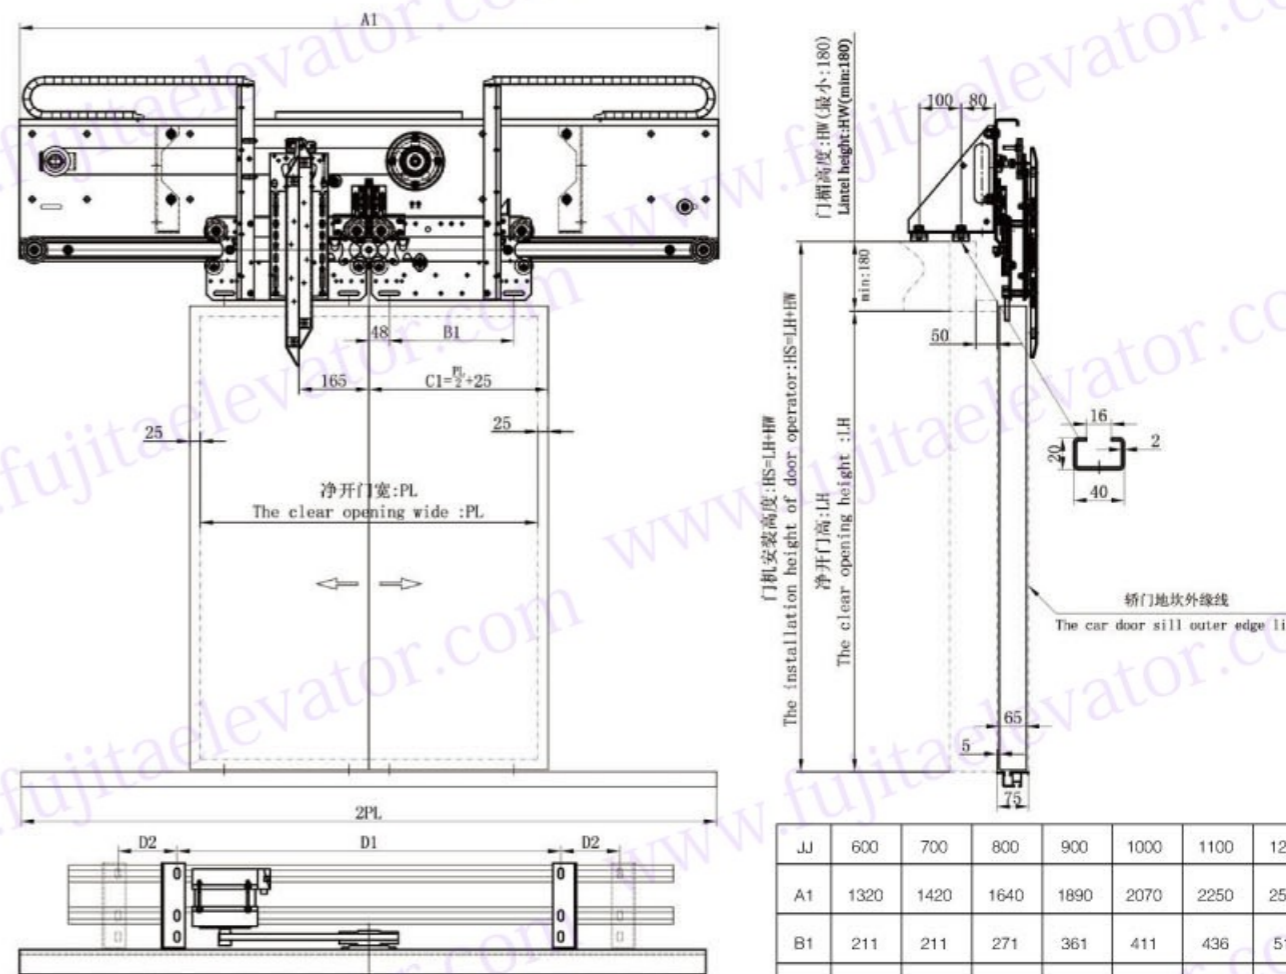

FJT · LM · 411中分双折层门装置

Center Opening Two Panel Operator (Car Frame Installation)

净开门J	1200	1300	1400	1500	1600	1700	1800	1900	2000	2100	2200	2300	2400	2500	2600	2700	2800	2900	3000	3100	3200
A1	1900	2050	2200	2350	2500	2650	2800	2950	3100	3250	3400	3550	3700	3850	4000	4150	4300	4450	4600	4750	4900
B1	175	200	225	250	275	300	325	350	375	400	425	450	475	500	525	550	575	600	625	650	675
C1	325	350	375	400	425	450	475	500	525	550	575	600	625	650	675	700	725	750	775	800	825
D1	1320	1420	1520	1620	1720	1820	1920	2020	2120	2220	2320	2420	2520	2620	2720	2820	2920	3020	3120	3220	3320
D2	1100																				

FJT · OV · 211中分轿门装置

Center Opening Two Panel Operator (Car Frame Installation)

JJ	600	700	800	900	1000	1100	1200
A1	1320	1420	1640	1890	2070	2250	2510
B1	211	211	271	361	411	436	511
C1	335	375	425	475	525	575	625
D1	912	912	912	912	912	912	912
D2						140	140