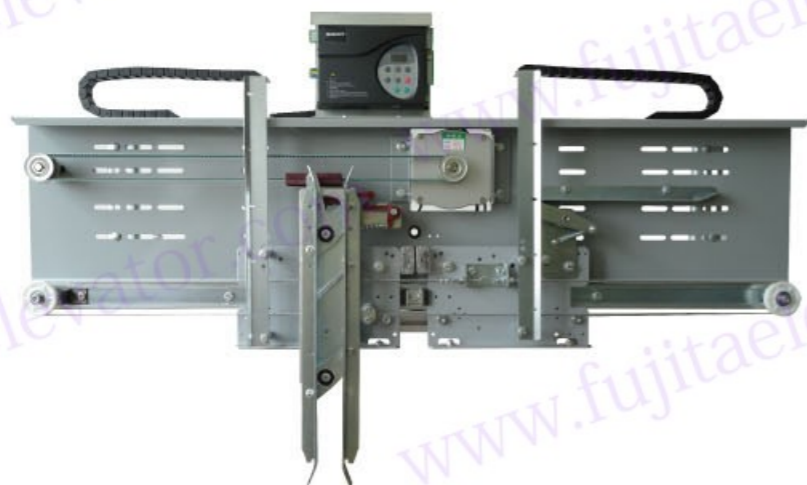

FJT · MP · 211 中分永磁同步门机

Center Opening Two Panel Operator (Car Frame Installation)

JJ	600	700	800	900	1000	1100	1200
A1	1260	1460	1660	1860	2000	2200	2400
B1	175	225	275	325	375	425	475
C1	325	375	425	475	525	575	625
D1	1000	1000	1000	1000	1000	1200	1200

FJT · MVT · 211 中分三相变频同步门机

Center Opening Two Panel Operator (Car Frame Installation)

JJ	700	800	900	1000	1100	1200	1300	1400
A1	1460	1660	1880	2060	2260	2460	2660	2860
B1	225	275	325	375	425	475	525	575
C1	375	425	475	525	575	625	675	725
D1	1050	1050	1050	1050	1050	1200	1300	1460

FJT · MVT · 411 中分双折三相变频同步门机 Center Opening Two Panel Operator (Car Frame Installation)

净开门 JJ	1200	1300	1400	1500	1600	1700	1800	1900	2000	2100	2200	2300	2400	2500	2600	2700	2800	2900	3000	3100	3200
A1	1900	2050	2200	2350	2500	2650	2800	2950	3100	3250	3400	3550	3700	3850	4000	4150	4300	4450	4600	4750	4900
B1	175	200	225	250	275	300	325	350	375	400	425	450	475	500	525	550	575	600	625	650	675
C1	325	350	375	400	425	450	475	500	525	550	575	600	625	650	675	700	725	750	775	800	825
D1	1320	1420	1520	1620	1720	1820	1920	2020	2120	2220	2320	2420	2520	2620	2720	2820	2920	3020	3120	3220	3320
D2	1100																				