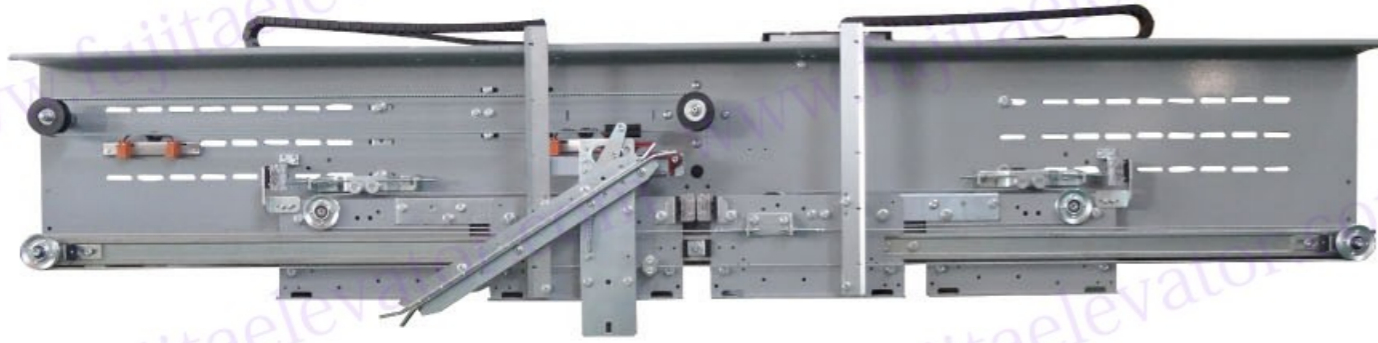

FJT · MP · 211 中分永磁同步门机

Center Opening Two Panel Operator (Car Frame Installation)

JJ	600	700	800	900	1000	1100	1200
A1	1260	1460	1660	1860	2000	2200	2400
B1	175	225	275	325	375	425	475
C1	325	375	425	475	525	575	625
D1	1000	1000	1000	1000	1000	1200	1200

FJT · MVT · 211 中分三相变频同步门机

Center Opening Two Panel Operator (Car Frame Installation)

JJ	700	800	900	1000	1100	1200	1300	1400
A1	1460	1660	1880	2060	2260	2460	2660	2860
B1	225	275	325	375	425	475	525	575
C1	375	425	475	525	575	625	675	725
D1	1050	1050	1050	1050	1050	1200	1300	1460

FJT · MVT · 411 中分双折三相变频同步门机 Center Opening Two Panel Operator (Car Frame Installation)

净开门 JJ	1200	1300	1400	1500	1600	1700	1800	1900	2000	2100	2200	2300	2400	2500	2600	2700	2800	2900	3000	3100	3200
A1	1900	2050	2200	2350	2500	2650	2800	2950	3100	3250	3400	3550	3700	3850	4000	4150	4300	4450	4600	4750	4900
B1	175	200	225	250	275	300	325	350	375	400	425	450	475	500	525	550	575	600	625	650	675
C1	325	350	375	400	425	450	475	500	525	550	575	600	625	650	675	700	725	750	775	800	825
D1	1320	1420	1520	1620	1720	1820	1920	2020	2120	2220	2320	2420	2520	2620	2720	2820	2920	3020	3120	3220	3320
D2	1100																				