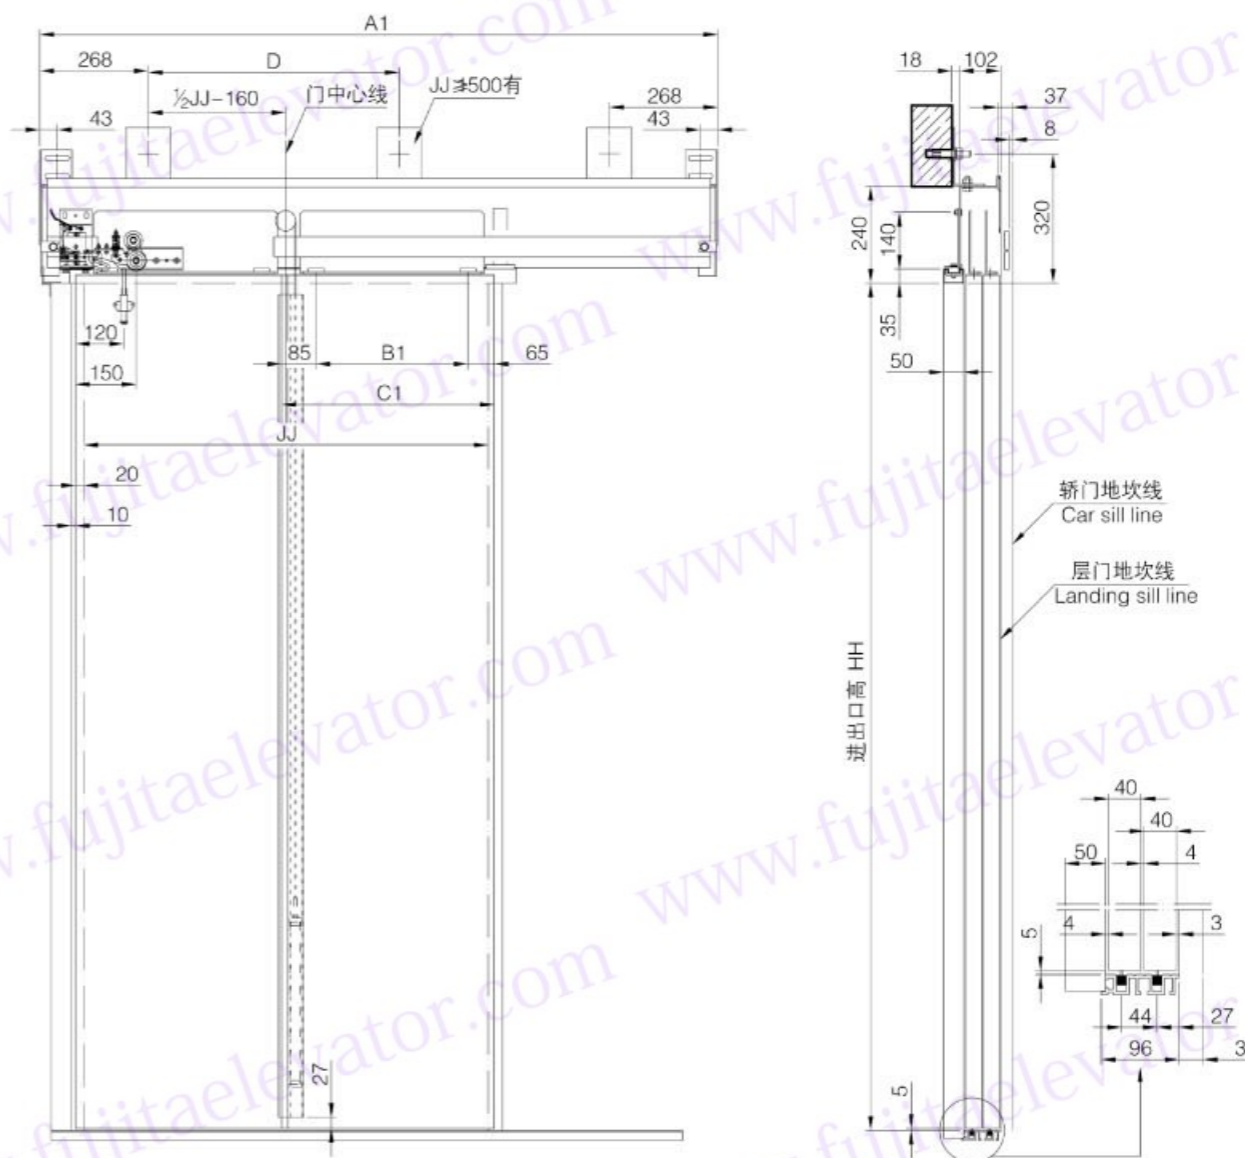

FJT · LS · 211中分层门装置(标准)

Center Opening Two Panel Operator (Car Frame Installation)

净开门JJ	600	650	700	750	800	850	900	950	1000	1050	1100	1150	1200	1250	1300	1350	1400
A1	1240	1340	1440	1540	1640	1740	1840	1940	2040	2140	2240	2340	2440	2540	2640	2740	2840
B1	175	200	225	250	275	300	325	350	375	400	425	450	475	500	525	550	575
C1	325	350	375	400	425	450	475	500	525	550	575	600	625	650	675	700	725

FJT · LM · 201双折旁开层门装置

Center Opening Two Panel Operator (Car Frame Installation)

净开门JJ	700	800	900	1000	1100	1200	1300	1400	1500	1600	1700	1800
A1	1226	1376	1526	1676	1826	1976	2126	2276	2426	2576	2726	2876
B1	225	275	325	375	425	475	525	575	625	675	725	775
C1	375	425	475	525	575	625	675	725	775	825	875	927
D1									1425	1525	1625	1725