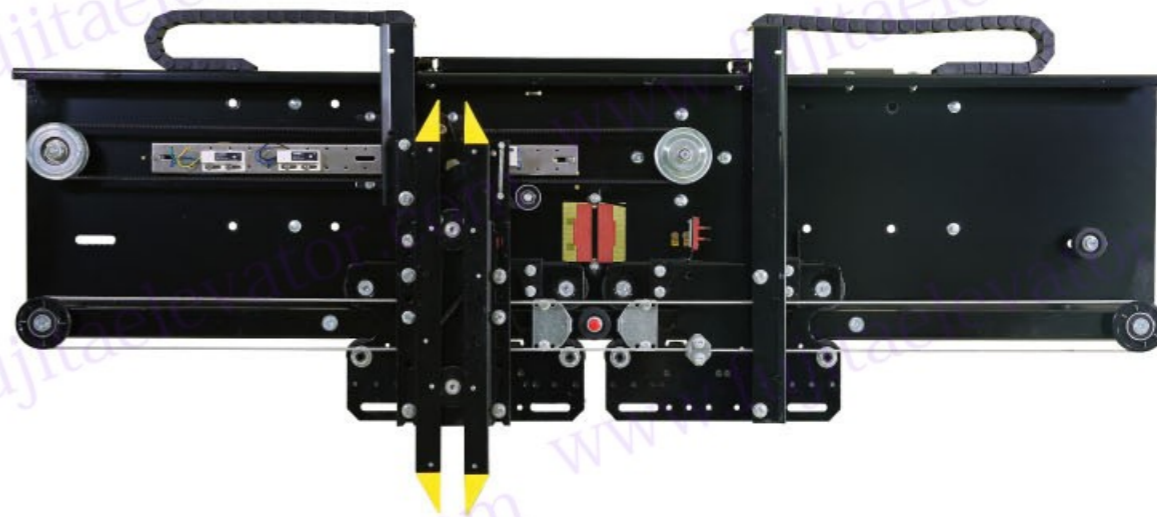

FJT · OV · 211中分轿门装置

Center Opening Two Panel Operator (Car Frame Installation)

JJ	600	700	800	900	1000	1100	1200
A1	1320	1420	1640	1890	2070	2250	2510
B1	211	211	271	361	411	436	511
C1	335	375	425	475	525	575	625
D1	912	912	912	912	912	912	912
D2						140	140