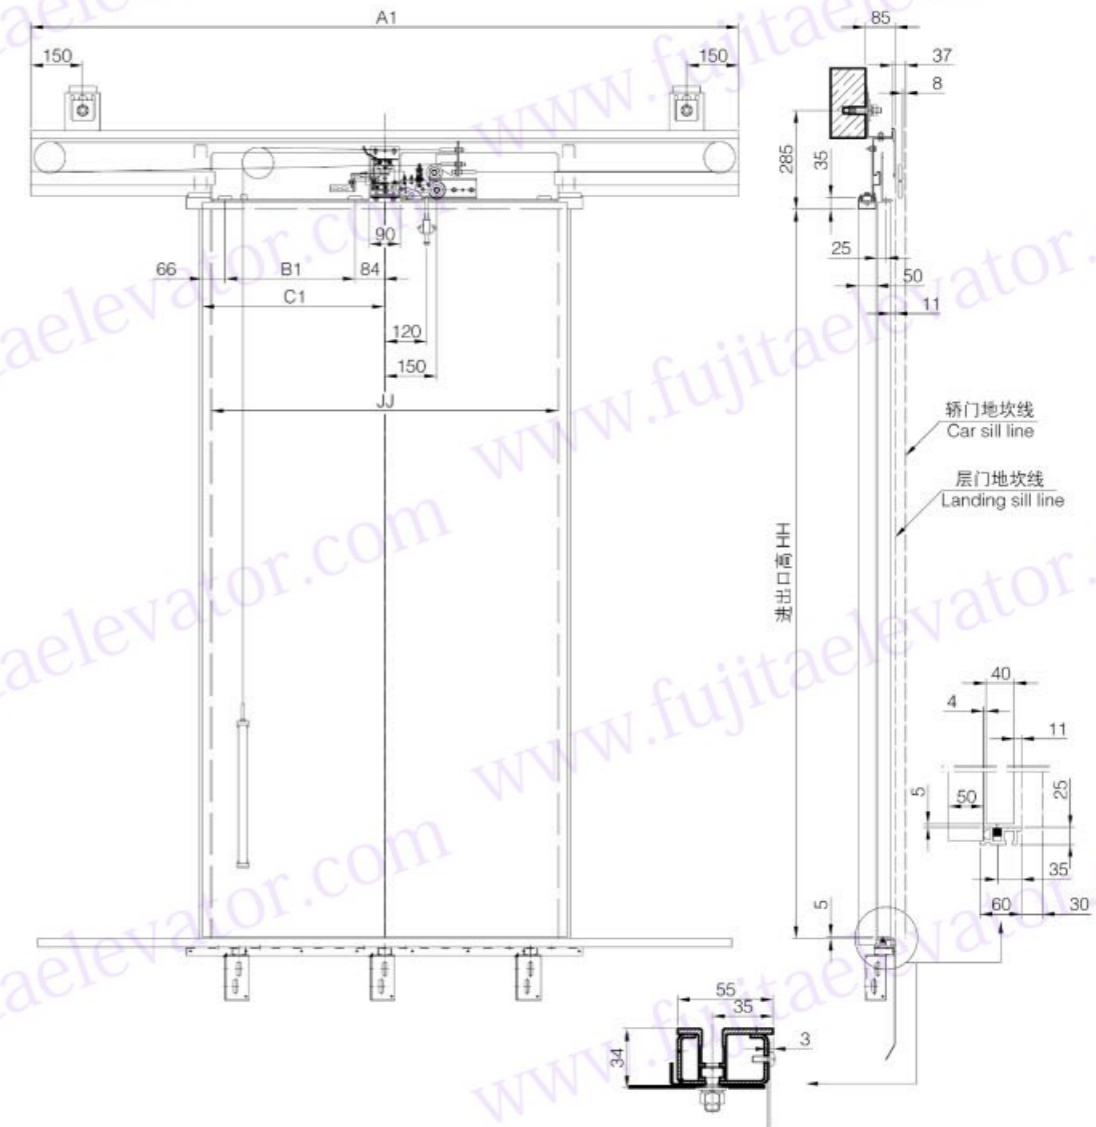

FJT · MP · 211 中分永磁同步门机

Center Opening Two Panel Operator (Car Frame Installation)

JJ	600	700	800	900	1000	1100	1200
A1	1260	1460	1660	1860	2000	2200	2400
B1	175	225	275	325	375	425	475
C1	325	375	425	475	525	575	625
D1	1000	1000	1000	1000	1000	1200	1200

FJT · MVT · 211 中分三相变频同步门机

Center Opening Two Panel Operator (Car Frame Installation)

JJ	700	800	900	1000	1100	1200	1300	1400
A1	1460	1660	1880	2060	2260	2460	2660	2860
B1	225	275	325	375	425	475	525	575
C1	375	425	475	525	575	625	675	725
D1	1050	1050	1050	1050	1050	1200	1300	1460

FJT · MVT · 411 中分双折三相变频同步门机 Center Opening Two Panel Operator (Car Frame Installation)

净开门 JJ	1200	1300	1400	1500	1600	1700	1800	1900	2000	2100	2200	2300	2400	2500	2600	2700	2800	2900	3000	3100	3200
A1	1900	2050	2200	2350	2500	2650	2800	2950	3100	3250	3400	3550	3700	3850	4000	4150	4300	4450	4600	4750	4900
B1	175	200	225	250	275	300	325	350	375	400	425	450	475	500	525	550	575	600	625	650	675
C1	325	350	375	400	425	450	475	500	525	550	575	600	625	650	675	700	725	750	775	800	825
D1	1320	1420	1520	1620	1720	1820	1920	2020	2120	2220	2320	2420	2520	2620	2720	2820	2920	3020	3120	3220	3320
D2	1100																				

FJT · LM · 211 中分层门装置 Center Opening Two Panel Operator (Car Frame Installation)

净开门 JJ	600	650	700	750	800	850	900	950	1000	1050	1100	1150	1200	1250	1300	1350	1400
A1	1240	1340	1440	1540	1640	1740	1840	1940	2040	2140	2240	2340	2440	2540	2640	2740	2840
B1	175	200	225	250	275	300	325	350	375	400	425	450	475	500	525	550	575
C1	325	350	375	400	425	450	475	500	525	550	575	600	625	650	675	700	725