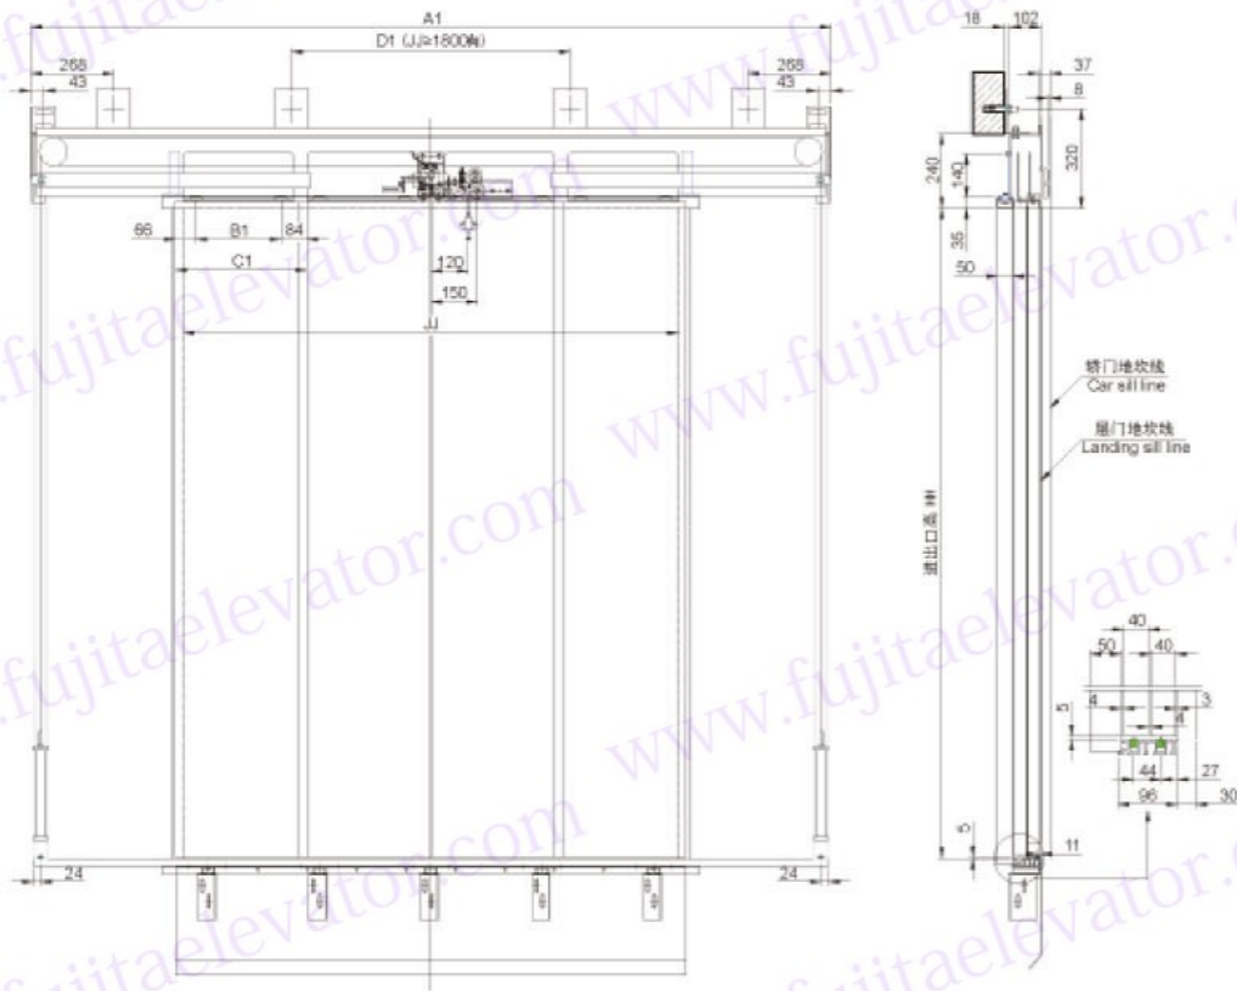

FJT · LM · 201双折旁开层门装置

Center Opening Two Panel Operator (Car Frame Installation)

净开门JJ	700	800	900	1000	1100	1200	1300	1400	1500	1600	1700	1800
A1	1226	1376	1526	1676	1826	1976	2126	2276	2426	2576	2726	2876
B1	225	275	325	375	425	475	525	575	625	675	725	775
C1	375	425	475	525	575	625	675	725	775	825	875	927
D1									1425	1525	1625	1725

FJT · LM · 411中分双折层门装置

Center Opening Two Panel Operator (Car Frame Installation)

净开门J	1200	1300	1400	1500	1600	1700	1800	1900	2000	2100	2200	2300	2400	2500	2600	2700	2800	2900	3000	3100	3200
A1	1900	2050	2200	2350	2500	2650	2800	2950	3100	3250	3400	3550	3700	3850	4000	4150	4300	4450	4600	4750	4900
B1	175	200	225	250	275	300	325	350	375	400	425	450	475	500	525	550	575	600	625	650	675
C1	325	350	375	400	425	450	475	500	525	550	575	600	625	650	675	700	725	750	775	800	825
D1	1320	1420	1520	1620	1720	1820	1920	2020	2120	2220	2320	2420	2520	2620	2720	2820	2920	3020	3120	3220	3320
D2	1100																				